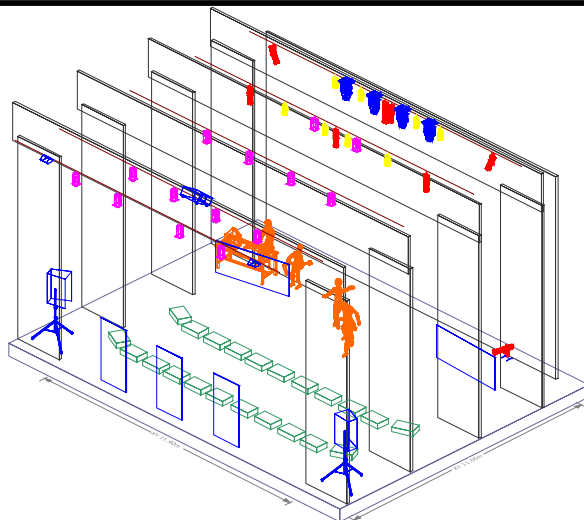

Legend

Symbol	Name	Cou
	306 HPC	14
	Source 4 - 25/50 Zoom	6
	Source 4 - 15/30 Zoom	2
	1000 Watt Molequartz One-Light Mole Groundrow	2
	Arena Par Zoom	8
	Artiste DaVinci	4
	EB-L25000U	1

- SONID
- CONTROL EN ESCENARIO
- SIDE FILL
- CONECCION PARA MULTIEFECTO
- SM 57 SPARE